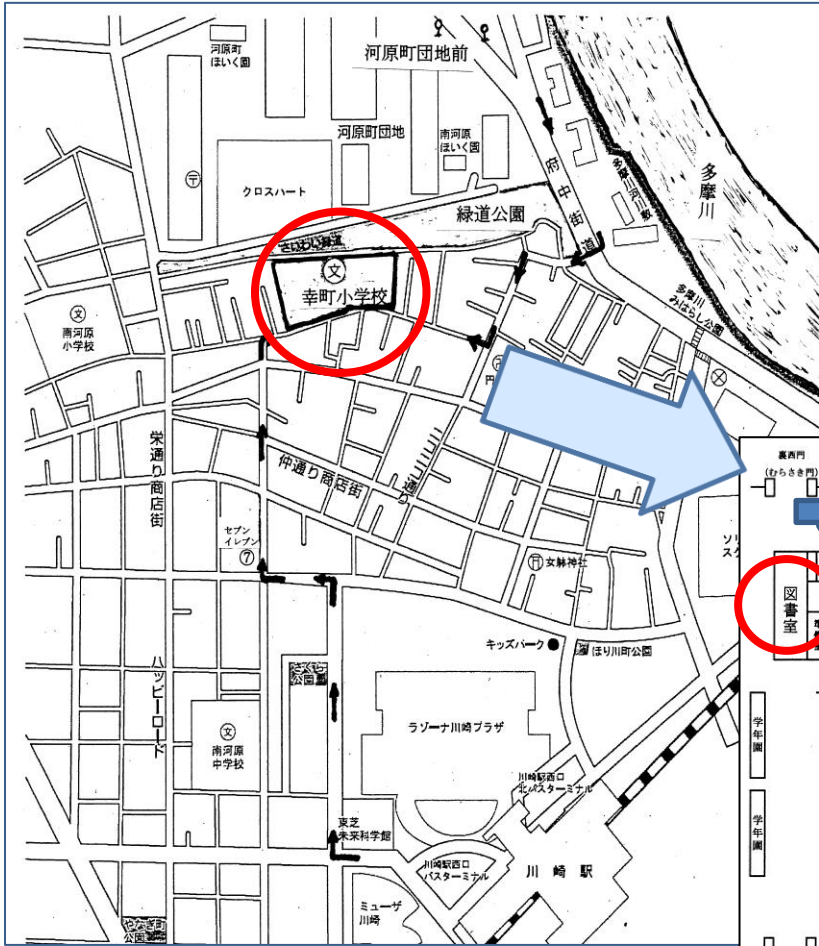

<会場> かわさきしりつさいわいちょうしょうがっこう としよしつ
川崎市立 幸 町 小学校 図書室

〒212-0012 川崎市幸区中幸町 2-17

<交通>

○川崎駅西口から歩いて15分

○川崎市バス

川崎駅西口北～武蔵小杉駅間
 川 71、川 73、川 74、川 75

バス停「河原町団地前」で
 おり、歩いて7分

にほんごしえん さいわいちょうきょうしつ もうしこ
日本語支援・幸町教室 申込み 年 月 日