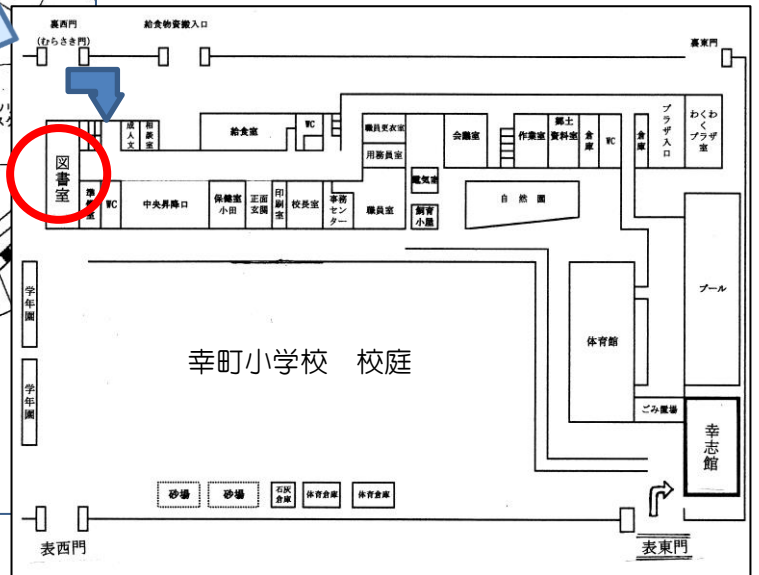

<会場> かわさきしりつさいわいちょうしょうがっこう としよしつ
川崎市立 幸 町 小学校 図書室

〒212-0012 川崎市幸区中幸町 2-17

<交通>

○川崎駅西口から歩いて15分

○川崎市バス

川崎駅西口北～武蔵小杉駅間
 川 71、川 73、川 74、川 75

バス停「河原町団地前」で
 おり、歩いて7分

にほんごしえん さいわいちょうきょうしつ もうしこ
日本語支援・幸町教室 申込み 年 月 日

子どもの名前 (こどもの なまえ)	
保護者の名前 (おやの なまえ)	
子どもにつながる国 (くに)	<small>ちゅうごく</small> 中国・ <small>かんごく</small> 韓国・ <small>にほん</small> フィリピン・ベトナム・日本 その他 ()
学校 (がっこう)	<small>しょうがっこう</small> 小学校 <small>ねん</small> 年
連絡先 住所・TEL	川崎市 区 TEL()